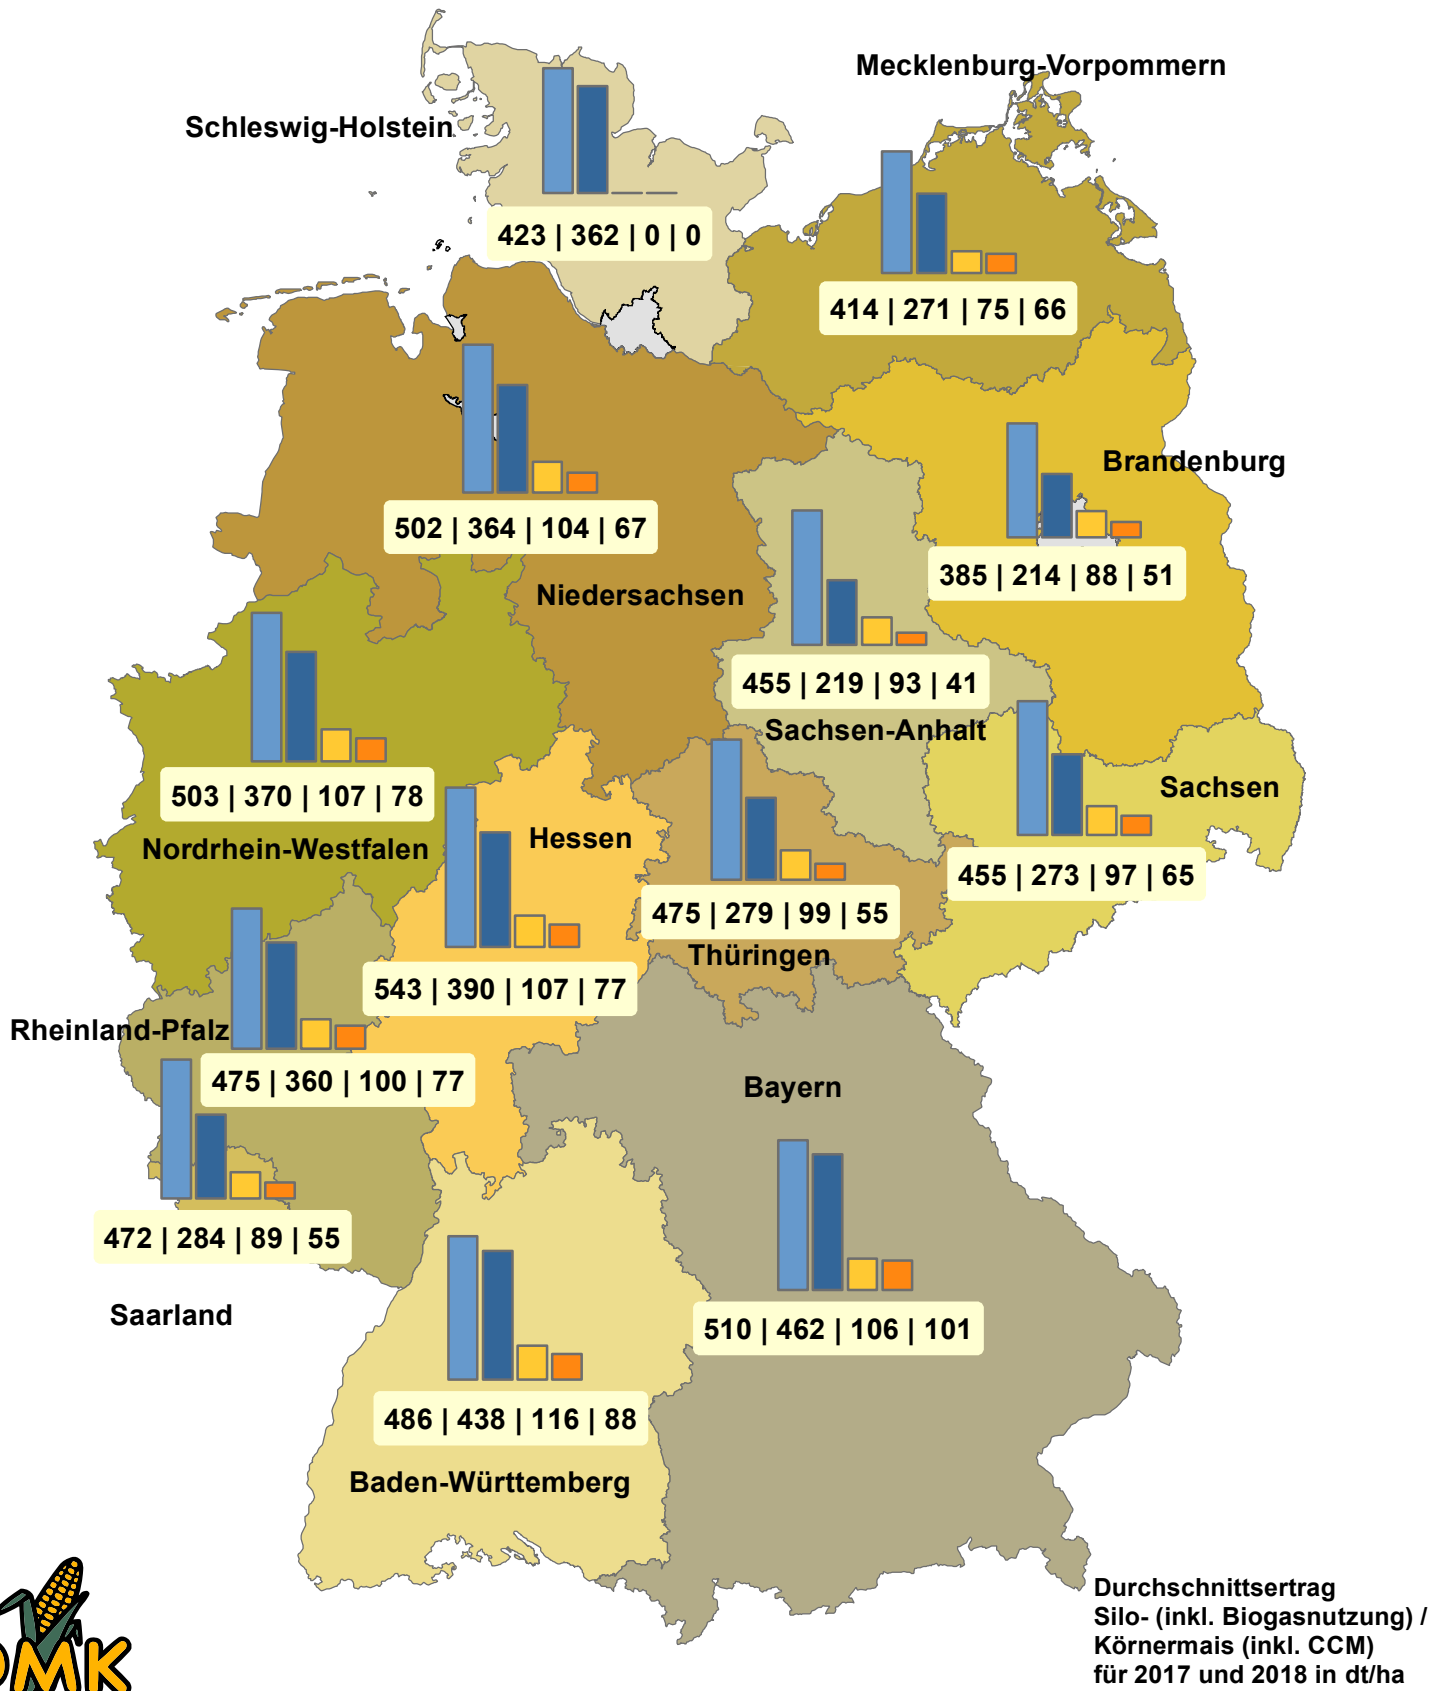

Durchschnittsertrag

Silomais (inkl. Biogasnutzung) / Körnermais (inkl. CCM) in Deutschland

Copyright
Deutsches Maiskomitee e.V. (DMK)
Brühler Straße 9
53119 Bonn

<http://www.maiskomitee.de>
Quelle: DMK, Statistisches Bundesamt (Erhebung 2018)

Silomais 2017 
Silomais 2018 
Körnermais 2017 
Körnermais 2018 