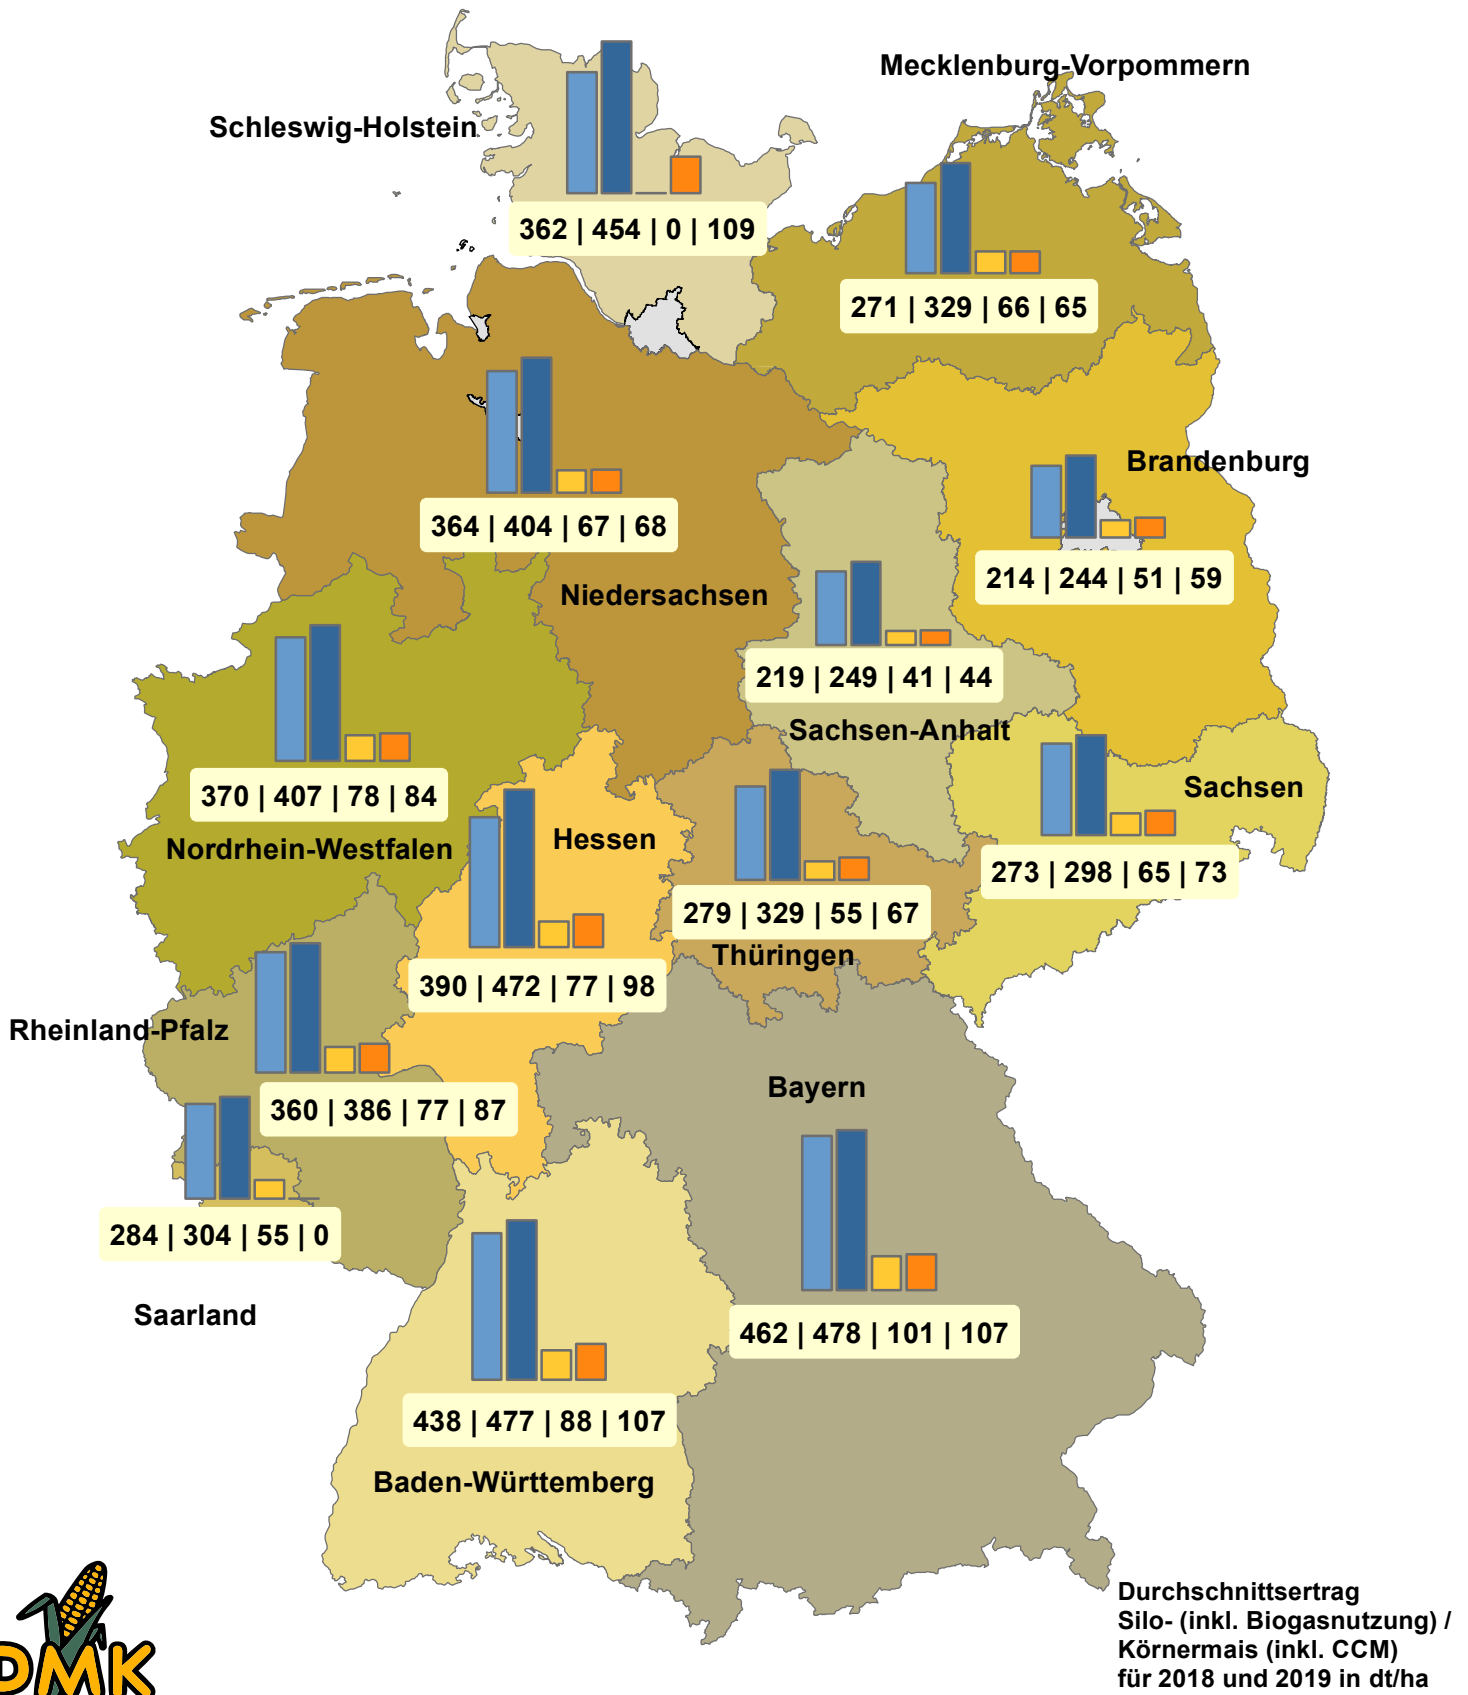

Durchschnittsertrag

Silomais (inkl. Biogasnutzung) / Körnermais (inkl. CCM) in Deutschland

Copyright
Deutsches Maiskomitee e.V. (DMK)
Brühler Straße 9
53119 Bonn

<http://www.maiskomitee.de>
Quelle: DMK, Statistisches Bundesamt (Erhebung 2019)

Silomais 2018
Silomais 2019
Körnermais 2018
Körnermais 2019