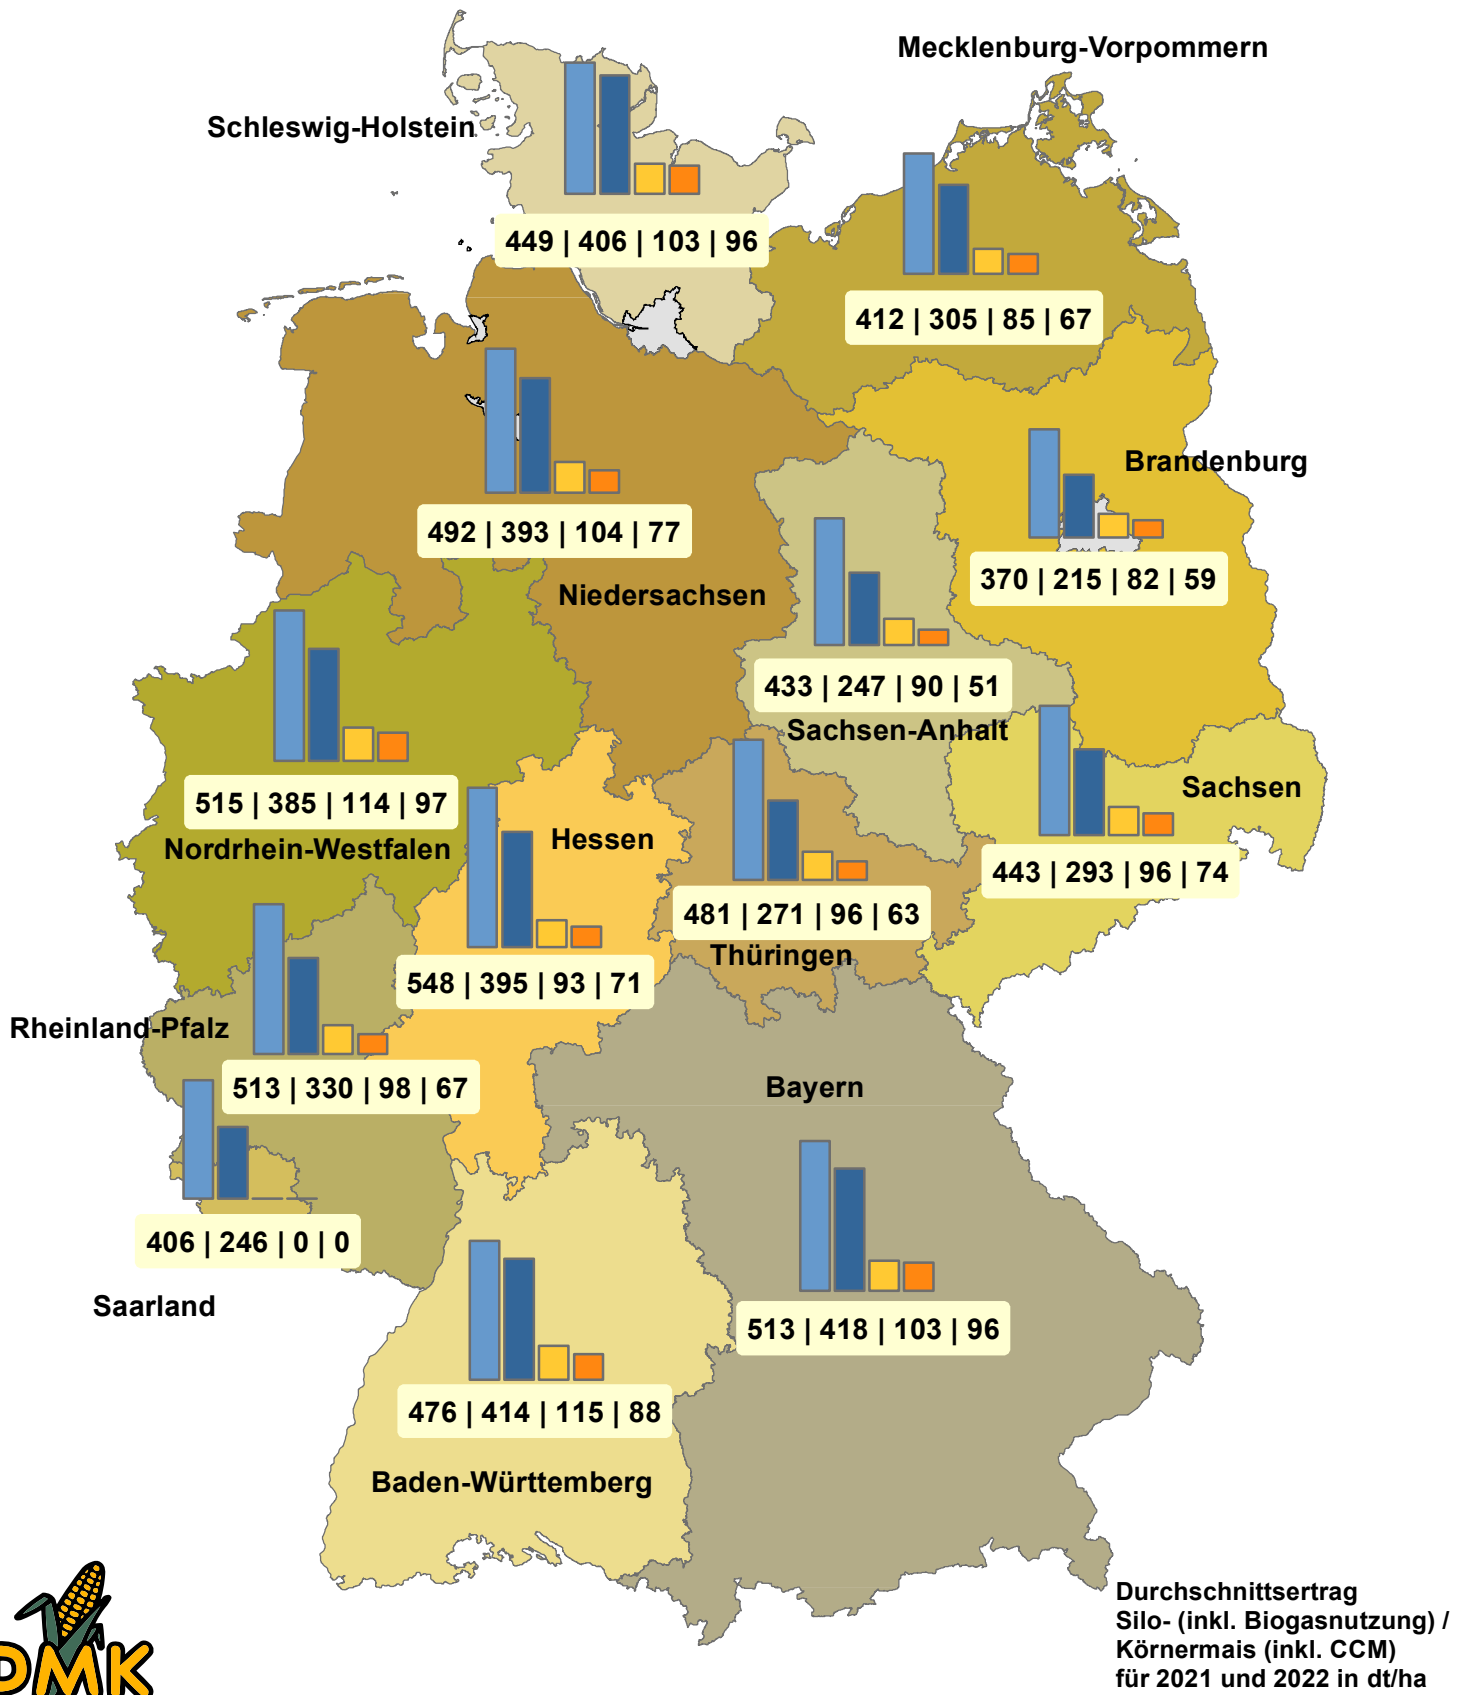

# Durchschnittsertrag

## Silomais (inkl. Biogasnutzung) / Körnermais (inkl. CCM) in Deutschland

Copyright  
Deutsches Maiskomitee e.V. (DMK)  
Brühler Straße 9  
53119 Bonn

<http://www.maiskomitee.de>  
Quelle: DMK, Statistisches Bundesamt (Erhebung 2022)  
© GeoBasis-DE / BKG 2018

Durchschnittsertrag  
Silo- (inkl. Biogasnutzung) /  
Körnermais (inkl. CCM)  
für 2021 und 2022 in dt/ha

Silomais 2021  
Silomais 2022  
Körnermais 2021  
Körnermais 2022