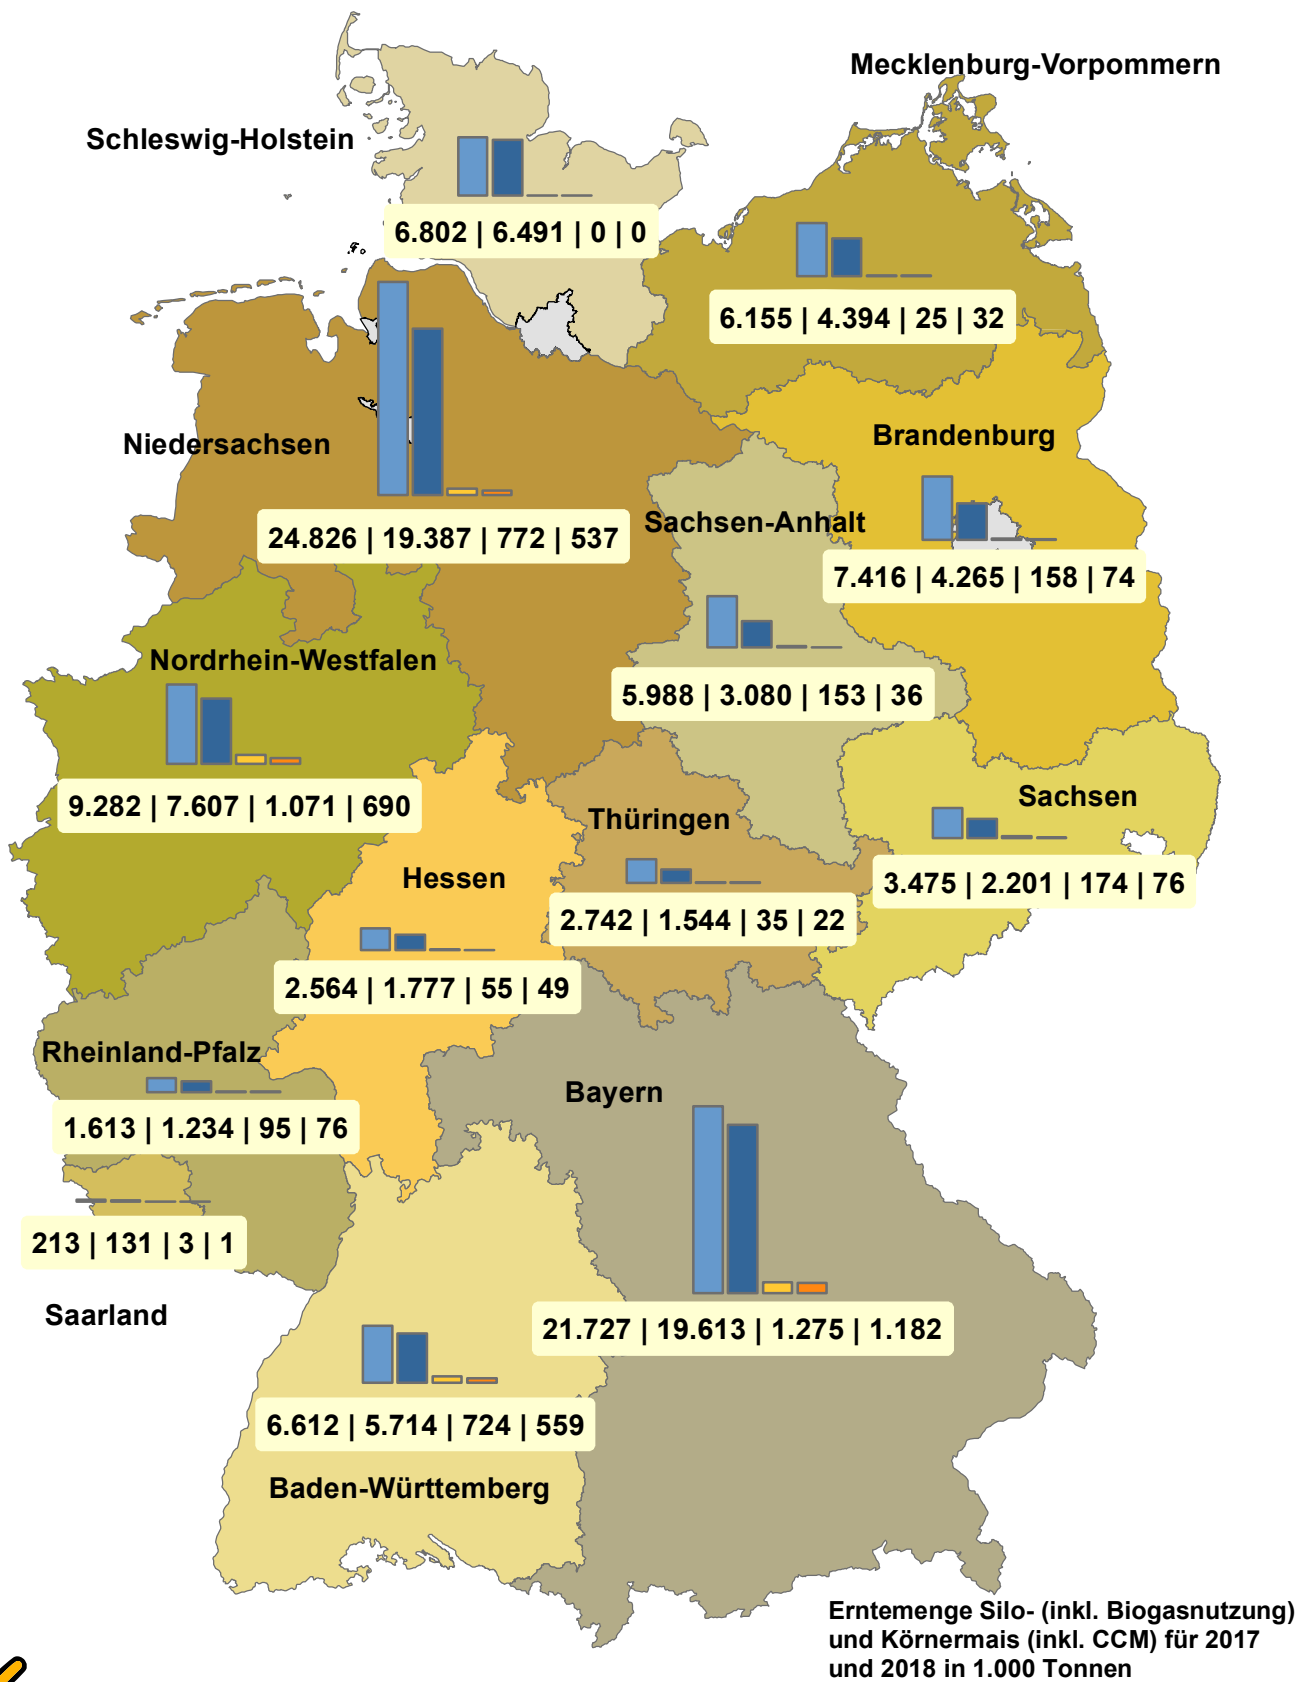

Erntemenge Silomais (inkl. Biogasnutzung) und Körnermais (inkl. CCM) in Deutschland

Copyright
Deutsches Maiskomitee e.V. (DMK)
Brühler Straße 9
53119 Bonn

<http://www.maiskomitee.de>
Quelle: DMK, Statistisches Bundesamt (Erhebung 2018)

Erntemenge Silo- (inkl. Biogasnutzung) und Körnermais (inkl. CCM) für 2017 und 2018 in 1.000 Tonnen

Silomais 2017
Silomais 2018
Körnermais 2017
Körnermais 2018